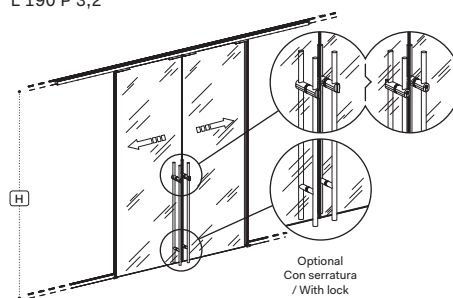

## Porte/Doors

Porte scorrevoli/Sliding doors

L 95 P 3,2

Porta scorrevole con anta in vetro  
/Glass sliding door

L 95 P 3,2

Porta scorrevole con anta in vetro  
/Glass sliding door

L 95 P 3,2

Porta scorrevole con anta in vetro  
/Glass sliding door

L 190 P 3,2

Porta scorrevole doppia anta in vetro  
/Double sliding glass door

L 190 P 3,2

Porta scorrevole doppia anta in vetro  
/Double sliding glass door

L 190 P 3,2

Porta scorrevole doppia anta in vetro  
/Double sliding glass door

Note:

1 Le dimensioni sono espresse in cm – consultare il listino prezzi per le caratteristiche tecniche, i codici degli articoli e delle finiture/Dimensions are stated in cm – for technical characteristics, article code numbers and finishing see price list;