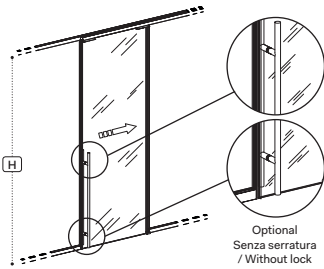

## Profili per moduli vetro ad angolo/Glass module corner profile

## Porte/Doors

Porte scorrevoli/Sliding doors

L 95 P 3,2

Porta scorrevole con anta in vetro  
/Glass sliding door

L 95 P 3,2

Porta scorrevole con anta in vetro  
/Glass sliding door

L 95 P 3,2

Porta scorrevole con anta in vetro  
/Glass sliding door

L 190 P 3,2

Porta scorrevole doppia anta in vetro  
/Double sliding glass door

L 190 P 3,2

Porta scorrevole doppia anta in vetro  
/Double sliding glass door

L 190 P 3,2

Porta scorrevole doppia anta in vetro  
/Double sliding glass door

Note:

1 Le dimensioni sono espresse in cm – consultare il listino prezzi per le caratteristiche tecniche, i codici degli articoli e delle finiture/Dimensions are stated in cm – for technical characteristics, article code numbers and finishing see price list;