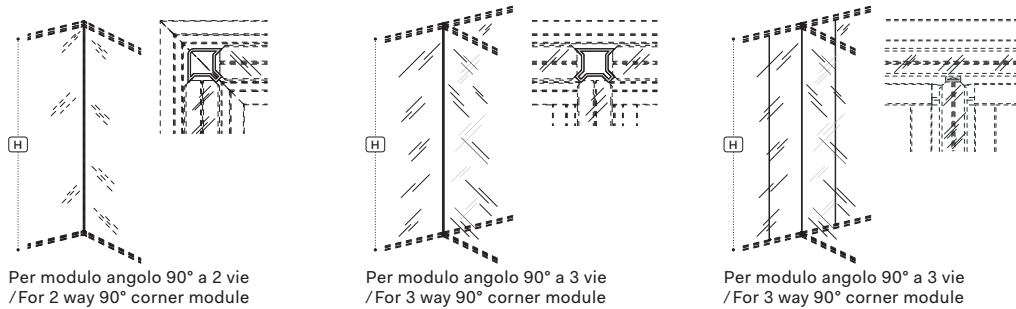

## Pareti monovetro/Mono-glass partitions

## Profili per moduli vetro ad angolo/Glass module corner profile

L 190 P 3,2

Porta scorrevole doppia anta in vetro  
/Double sliding glass door

L 190 P 3,2

Porta scorrevole doppia anta in vetro  
/Double sliding glass door

L 190 P 3,2

Porta scorrevole doppia anta in vetro  
/Double sliding glass door