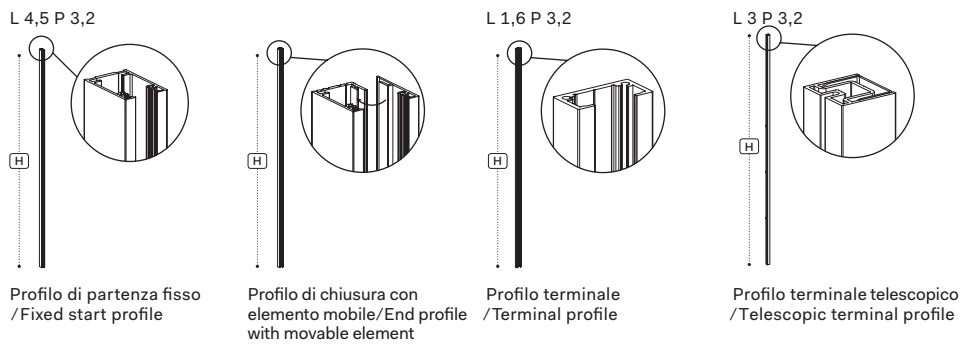

Profili/Profiles