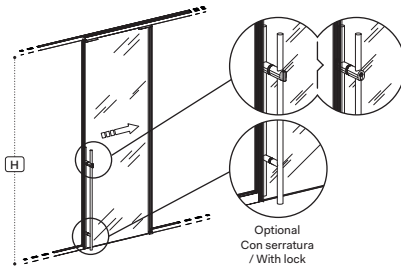

## Porte/Doors

Porte scorrevoli/Sliding doors

L 95 P 3,2

Porta scorrevole con anta in vetro  
/Glass sliding door

L 95 P 3,2

Porta scorrevole con anta in vetro  
/Glass sliding door

L 95 P 3,2

Porta scorrevole con anta in vetro  
/Glass sliding door

L 190 P 3,2

Porta scorrevole doppia anta in vetro  
/Double sliding glass door

L 190 P 3,2

Porta scorrevole doppia anta in vetro  
/Double sliding glass door

L 190 P 3,2

Porta scorrevole doppia anta in vetro  
/Double sliding glass door

Note:

1 Le dimensioni sono espresse in cm – consultare il listino prezzi per le caratteristiche tecniche, i codici degli articoli e delle finiture/Dimensions are stated in cm – for technical characteristics, article code numbers and finishing see price list;